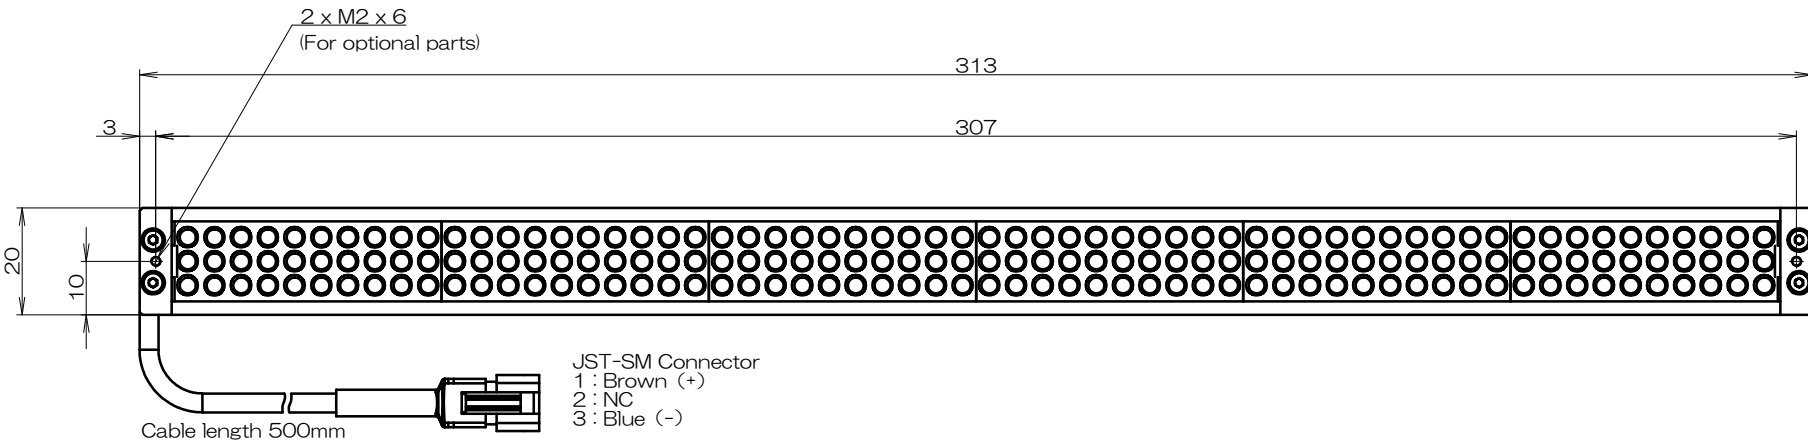

SL-300X15x

Back side view